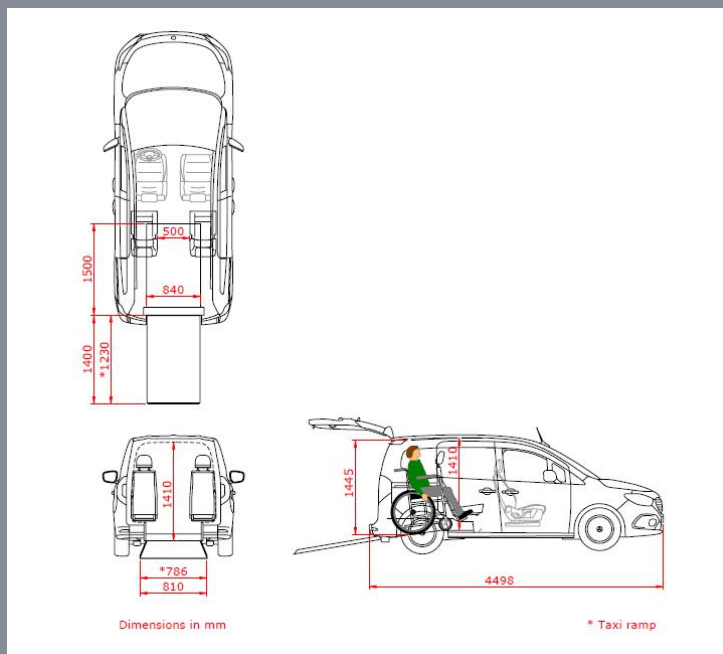

Photos et schémas non contractuels. Chaque configuration présentée doit faire l'objet d'une étude de faisabilité suivant les dimensions du fauteuil roulant qui sera transféré dans le véhicule. Les données relatives au Renault Kangoo sont stipulées exactes au moment où nous imprimons. La Société LENOIR HANDI CONCEPT ne saurait être tenue responsable de quelconques changements de la part du constructeur. Les niveaux d'équipements et finitions peuvent faire l'objet de changements sans information préalable de la Société LENOIR HANDI CONCEPT.

## MESURES ET CONVERSIONS