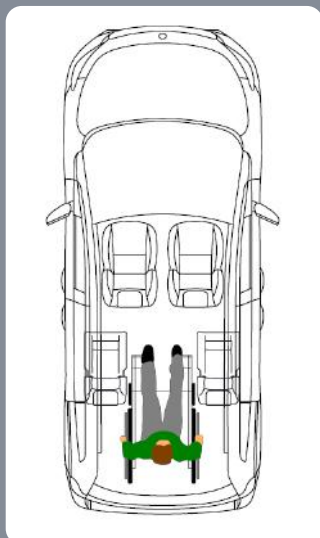

Photos et schémas non contractuels. Chaque configuration présentée doit faire l'objet d'une étude de faisabilité suivant les dimensions du fauteuil roulant qui sera transféré dans le véhicule. Les données relatives au Renault Kangoo sont stipulées exactes au moment où nous imprimons. La Société LENOIR HANDI CONCEPT ne saurait être tenue responsable de quelconques changements de la part du constructeur. Les niveaux d'équipements et finitions peuvent faire l'objet de changements sans information préalable de la Société LENOIR HANDI CONCEPT.

## MESURES ET CONVERSIONS

## LA TRANSFORMATION

- Abaissement du plancher offrant des dimensions XXL
- Remplacement de la banquette arrière par 1 siège individuel
- Revêtement de plancher anti-dérapant avec LED d'éclairage
- Système d'arrimage de fauteuil roulant par 4 enrôleurs (dont 2 électriques à l'avant)
- Ceinture de sécurité à 3 points pour le passager en fauteuil roulant
- Rampe repliable en 2 parties avec double loquet de verrouillage
- Esthétique d'origine conservée même après la transformation