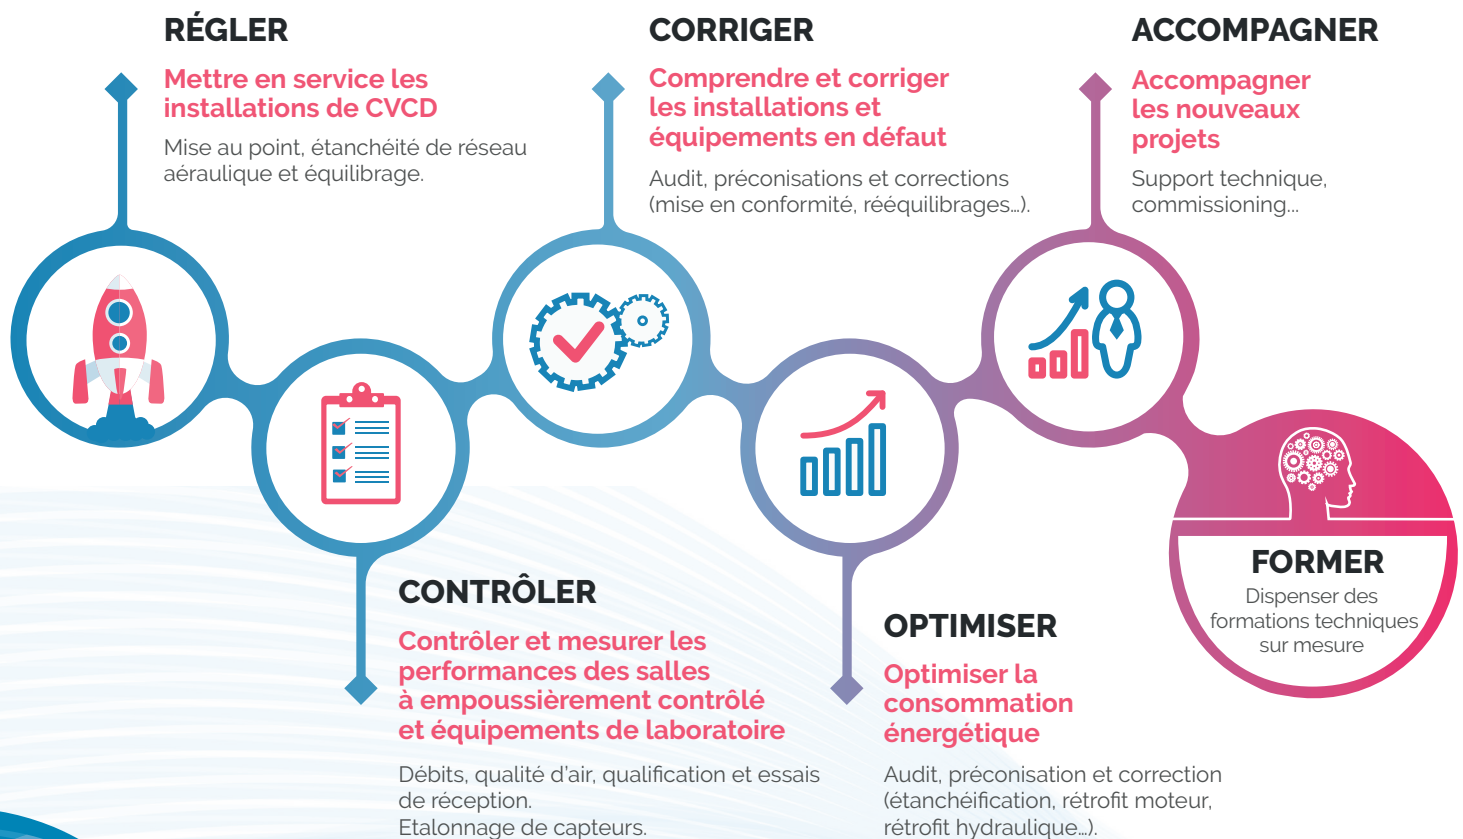

SOLUTION GLOBALE EN TRAITEMENT ET QUALITÉ D'AIR

Experts dans le réglage d'installations de ventilation, MAPCLIM vous accompagne sur toutes les envergures de projets grâce à nos compétences et solutions visant à obtenir, qualifier, corriger et suivre la performance des installations et équipements de traitement d'air des bâtiments.

Notre ADN est technique, nos solutions, pragmatiques.

“

NOTRE MISSION

Accompagner les utilisateurs, au cours des différentes phases de vie de leur bâtiment, pour contrôler, corriger ou améliorer la performance des systèmes CVC-D...