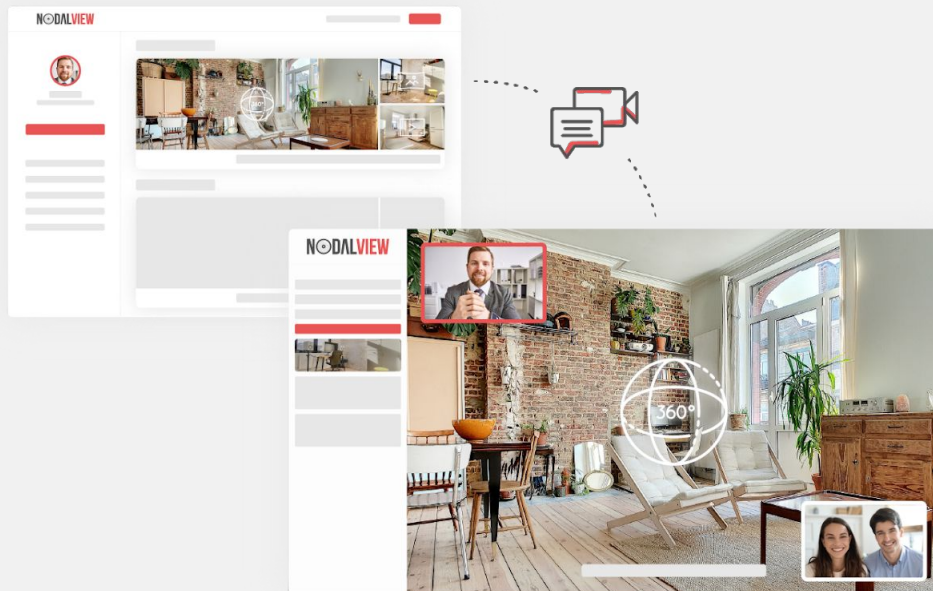

Réinventez votre manière de faire visiter un bien grâce à la visite immobilière 3.0

- Un gain de temps considérable grâce à la possibilité de pré-qualifier vos clients à distance
- La possibilité de faire des visites n'importe où, n'importe quand depuis votre ordinateur
- Un accès facilité grâce à un simple lien envoyé par sms ou par mail
- Un suivi précis et mesurable de l'intérêt de vos clients grâce à un décompte des visites répétées