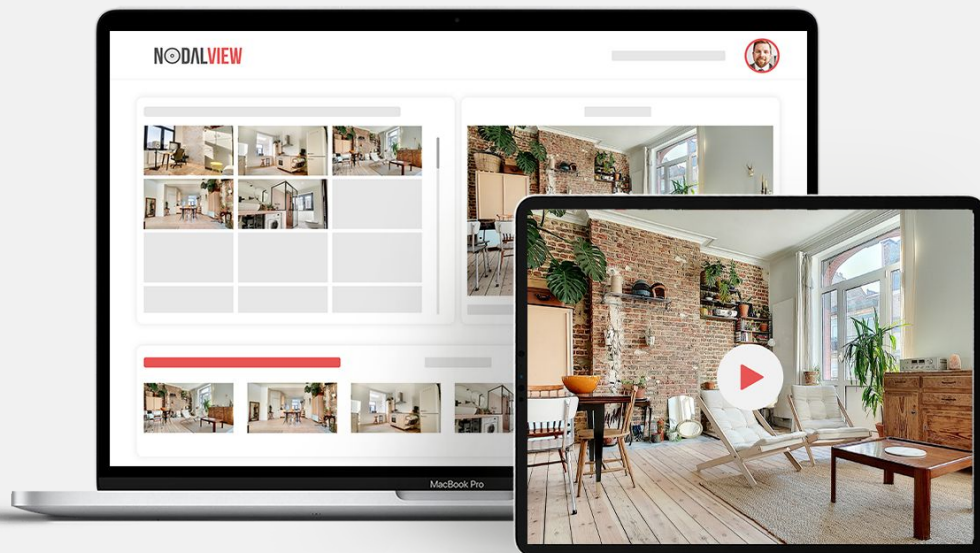

Dynamisez vos contenus avec la vidéo et valorisez votre savoir-faire de mille et une façons différentes

- Une solution de montage assistée pour créer des vidéos en quelques minutes
- Personnalisez vos contenus grâce aux nombreuses options intégrées
- Un accès facilité à toutes vos plateformes pour un partage instantané
- Un accès permanent à tous vos visuels immobiliers pour une importation rapide
- Des expériences visuelles captivantes et innovantes