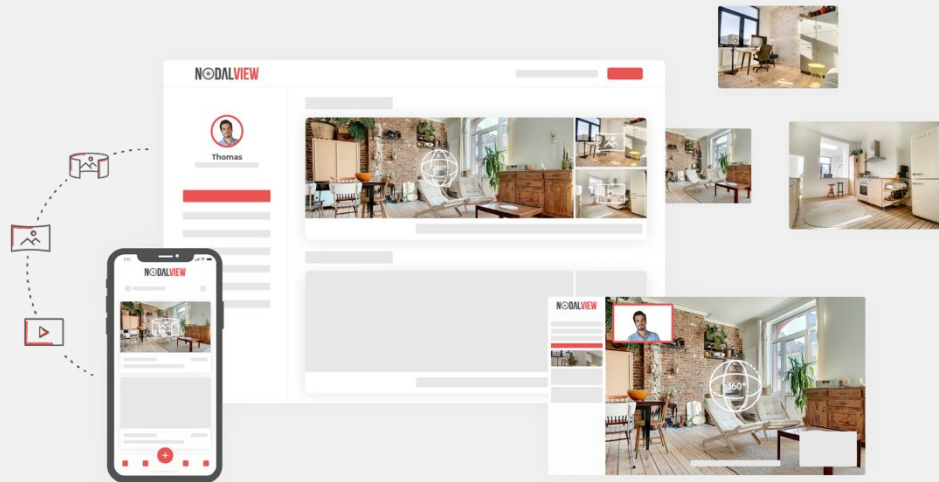

# Accélérez la commercialisation de vos biens avec une solution complète de création de visuels sur smartphone

- Une solution de capture sur smartphone, pour une utilisation autonome et fluide (iOS & Android)
- Des techniques de prise de vue professionnelles et automatisées
- Une qualité visuelle à couper le souffle
- Une technologie puissante et unique, propriétaire Nodalview
- Des expériences visuelles captivantes et innovantes

# Allez à la rencontre de vos clients et munissez-vous des outils pour les accompagner tout au long de leur parcours digitalisé

# Connectez-vous et gérez vos visuels sur une seule et même plateforme accessible par toute votre équipe